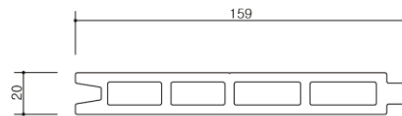

### UH28

- ▶ 1경간 규격 : 너비1.8m×높이1.8m
- ▶ 1경간 규격 : 너비1.8m×높이2.5m

UH28 (159×20t×1,760)

### 부속자재

	명칭	형태	규격	재질	비고
1	UH28 펜스보드		150mm×1,760mm×4장	WPC	1Box 4장
2	보드보강재 (ST)		1,760mm×4장		
3	기둥재 (FPC-1,900mm)		1,900mm 기둥 / 마감캡	알루미늄	
4	기둥재 (FPC-2,500mm)		2,500mm / 마감캡	알루미늄	
5	상하단마감재 (FSE)		1,760mm	알루미늄	
6	보드간격클립 (FS)		3cm×10개		
7	기둥지지대 (60L, 120L)		60L, 120L		
8	기둥지지대 (120L-강)		120L강		